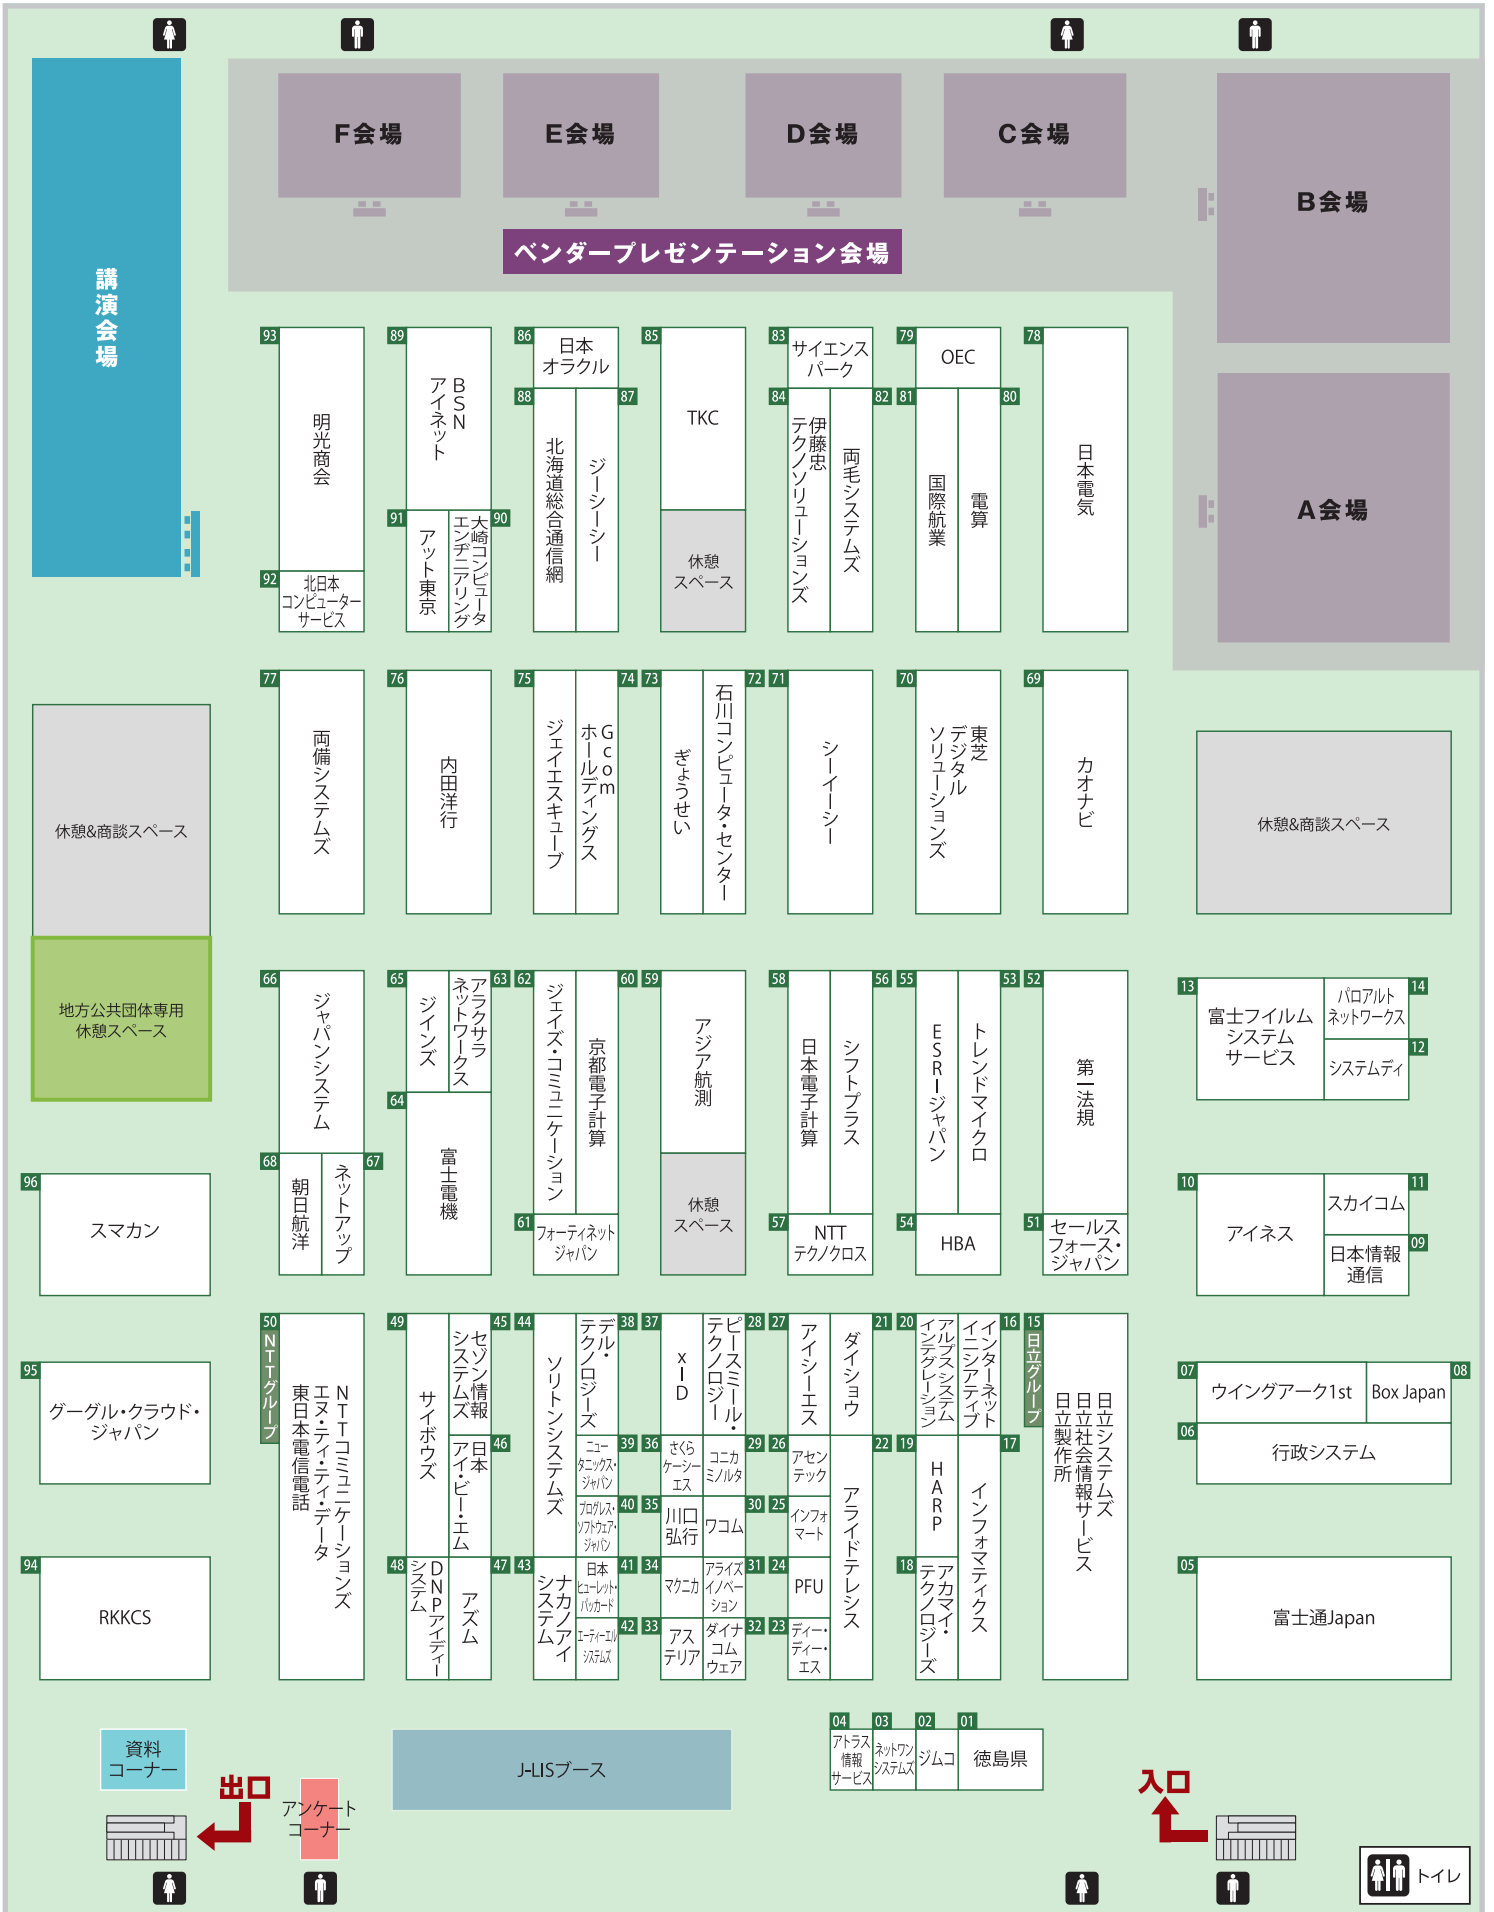

会場案内図

講演、パネルディスカッション、トピックスセミナー、J-LISセミナー、バンダープレゼンテーションへの参加には事前予約が必要です。詳しくはWebサイトをご確認ください。

推進フェア公式Webサイト

<https://fair.j-lis.go.jp/>